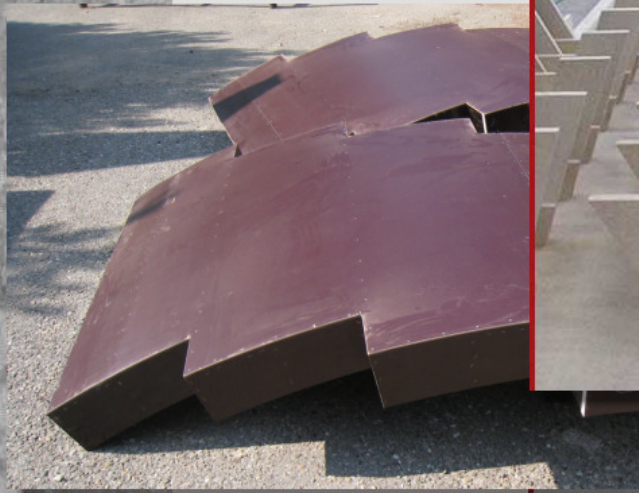

Schalungsbau Sonderschalungen

LANG

Baubedarf GmbH

Spezial-Schalungsbau

Deckentische

Holzknaggen

Stützenschalungen

Rundschalungen

Treppenschalungen