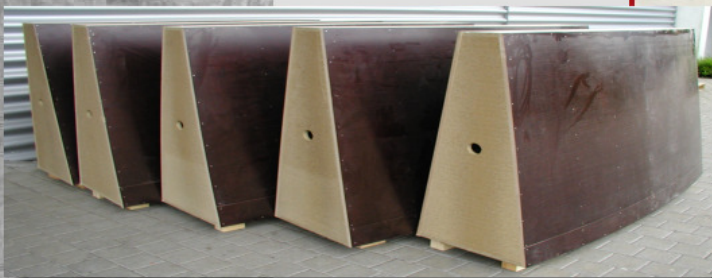

Schalungsbau Sonderschalungen

LANG

Baubedarf GmbH

Spezial-Schalungsbau

Deckentische

Holzknaggen

Stützenschalungen

Rundschalungen

Treppenschalungen